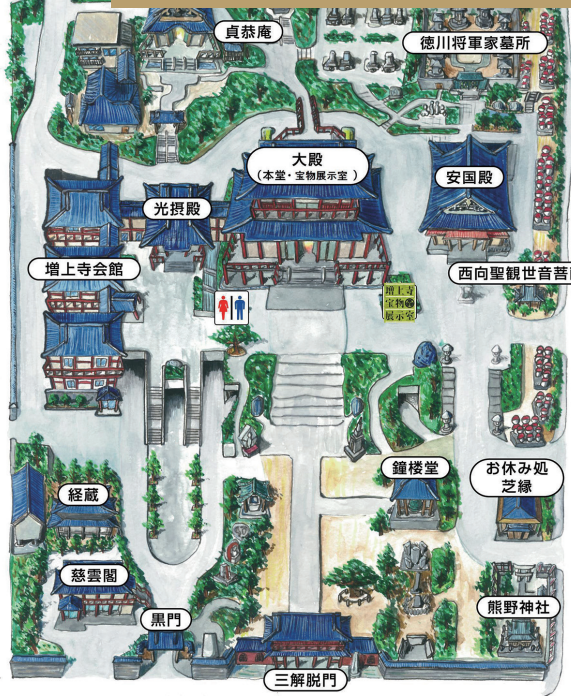

雅楽
で迎える

増上寺と

新春オンライン初詣

御祈願と、
僧侶による雅楽演奏で
縁起の良い一年を
スタートしましょう！

私が
ご案内
します！

増上寺
堀江利昌 僧侶

※都合により、
変更になる場合が
ございます。

浄土宗
大本山増上寺
東京タワーのふもとに位置する増上寺は、
600年の歴史をもち、徳川家康公ゆかりの
秘仏「黒本尊」を祀る「勝運」のお寺として、親
しまれています。増上寺開山500年遠忌
にあたり創設された雅楽会は、浄土宗僧侶
200名が研鑽に励んでおり、毎年4月の
元祖法然上人御忌会を中心とする諸行事に出
仕しています。

当日のプログラム

見どころポイント

① まるで現地で初詣をしているような気分になる
新年の増上寺を僧侶とともに御参り

② 増上寺所蔵の文化財も登場！
2024年の干支、辰に因んだスポットを巡る特別ツアー

③ 増上寺雅楽会による
オンライン初詣のための特別な
雅楽演奏

④ 参加者のみなさまと
ご一緒に合掌

これから1年の健康を願う
御祈願映像をお届け

※配信内容は変更になる
場合がございます。